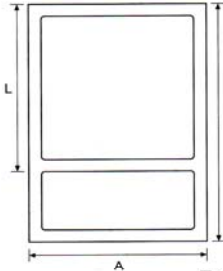

SEÑALES DE EVACUACIÓN O SALVAMENTO

Dimensiones en mm.

A	B	L
594	841	594
420	594	420
297	420	297
210	297	210

Fabricación en aluminio, PVC o vinilo adhesivo.
También disponible FOTOLUMINISCENTE

SEÑALES DE EVACUACIÓN O SALVAMENTO

7055

Dimensiones en mm.	
A	B
594	594
420	420
297	297
210	210
148	148

Fabricación en aluminio, PVC o vinilo adhesivo.
También disponible FOTOLUMINISCENTE

7061

7063